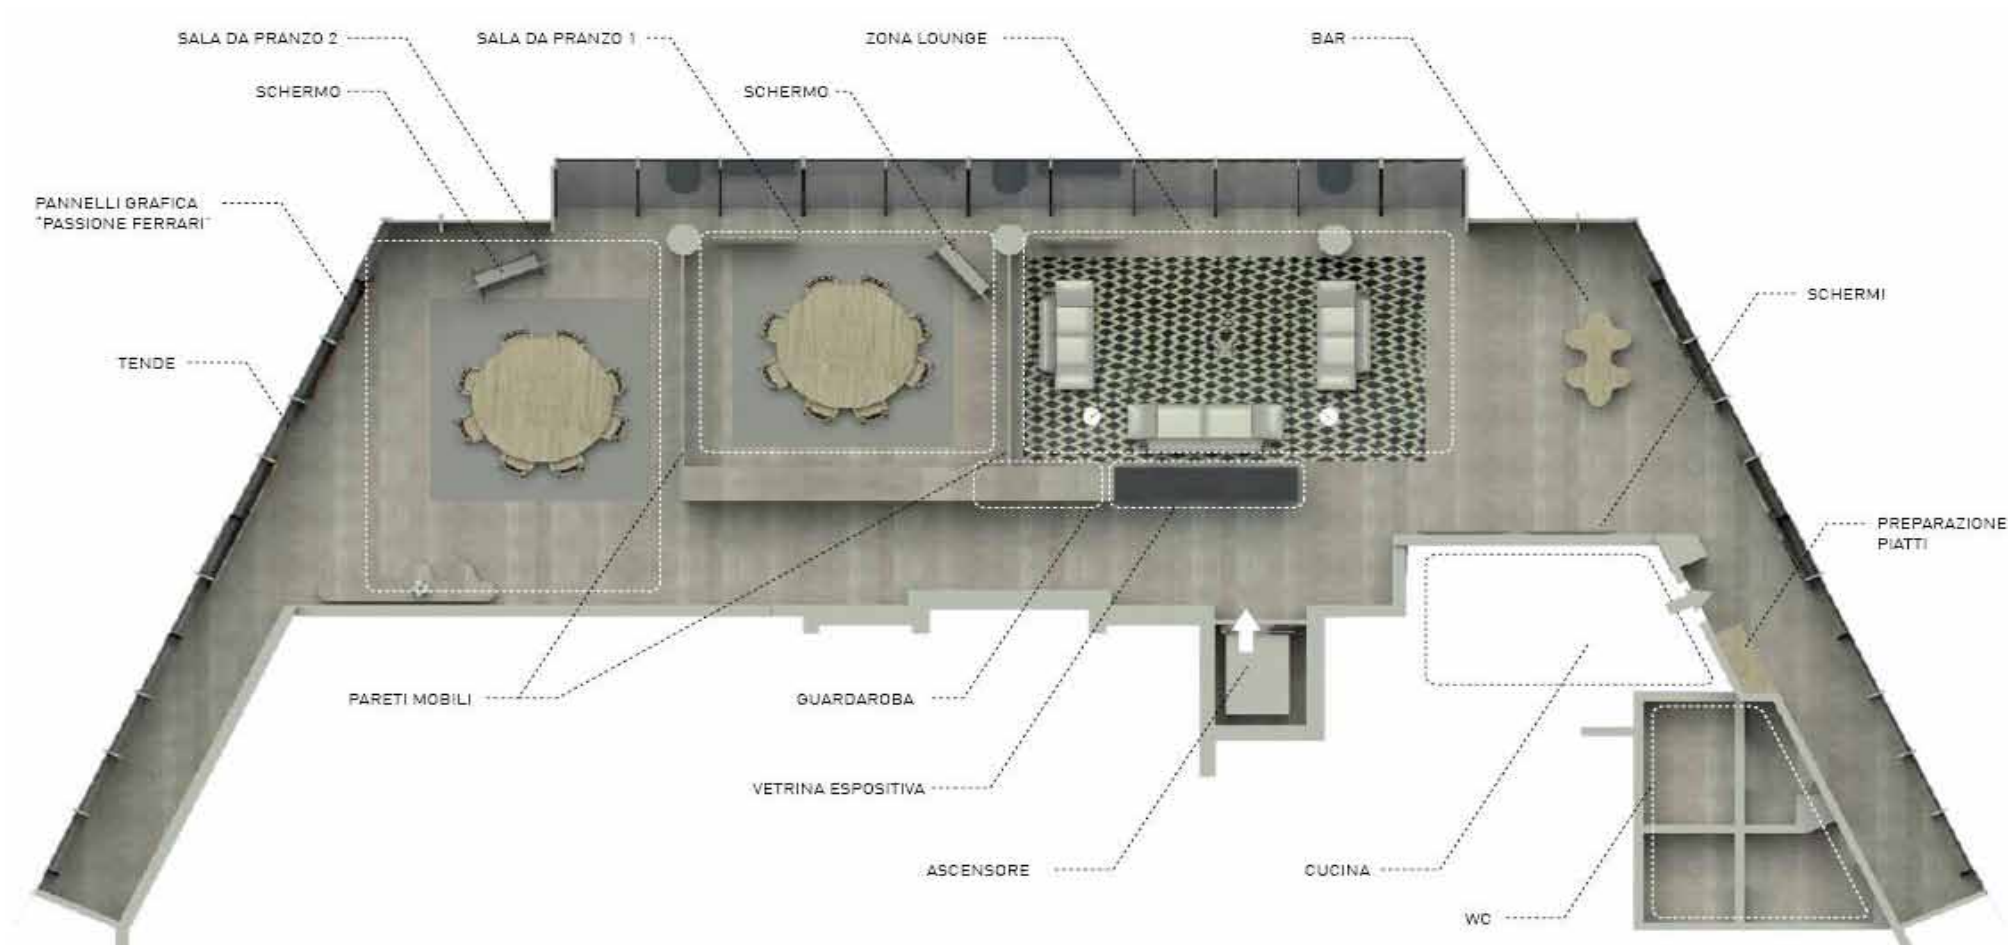

concept design:
Studio aMDL di Michele De Lucchi
Realizzazione e allestimento arredi su misura.

Realization and installation of tailor made furnishings.