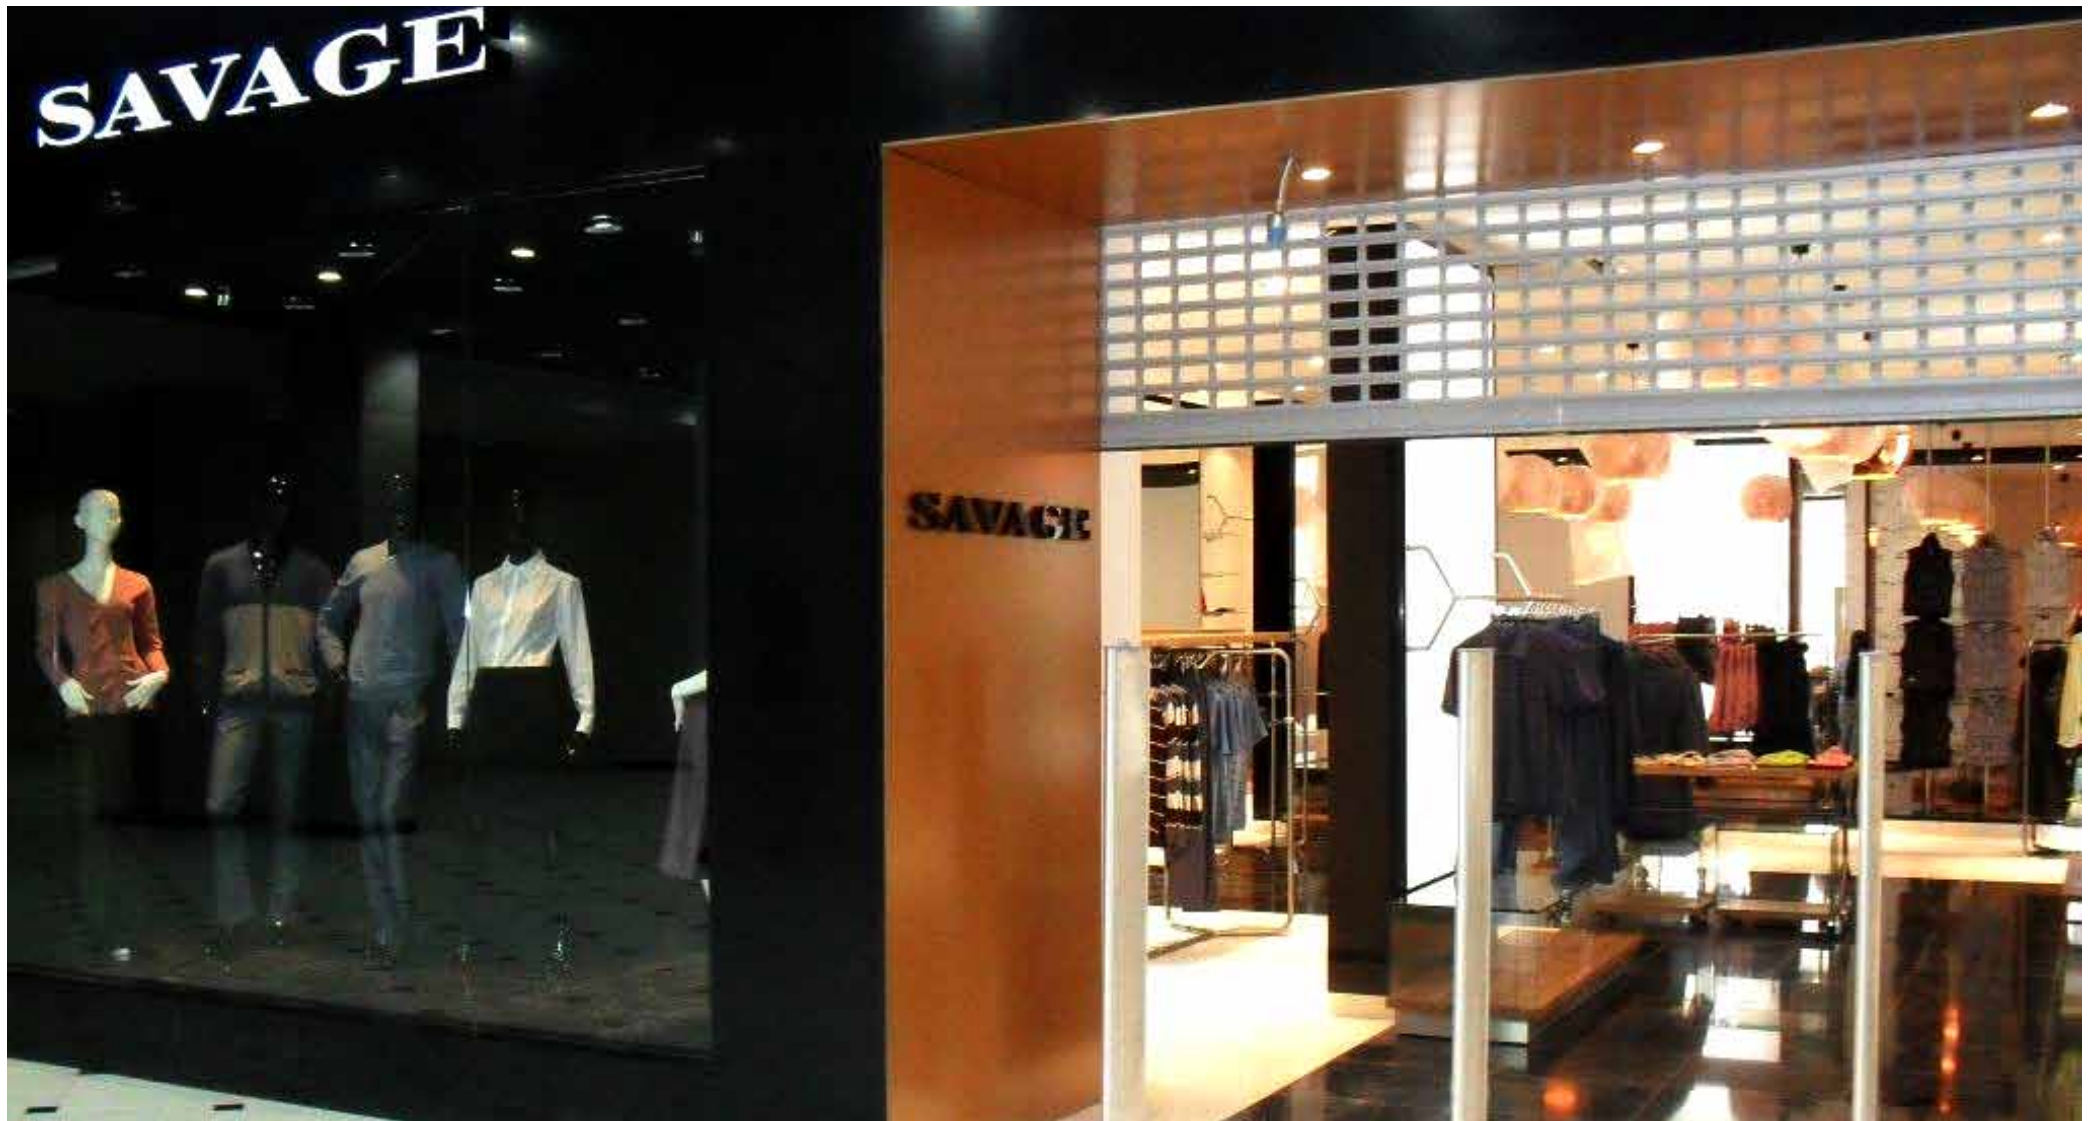

## Savage - Savage Russia, Ucraina

Realizzazione, fornitura e allestimento arredi su misura per catena  
abbigliamento.

*Realization, supply and installation of tailor made*

via Molise 23, 40060 Osteria Grande (Bo), Italy - 051-6941911, fax 051-945853 - [info@domodinamica.com](mailto:info@domodinamica.com)