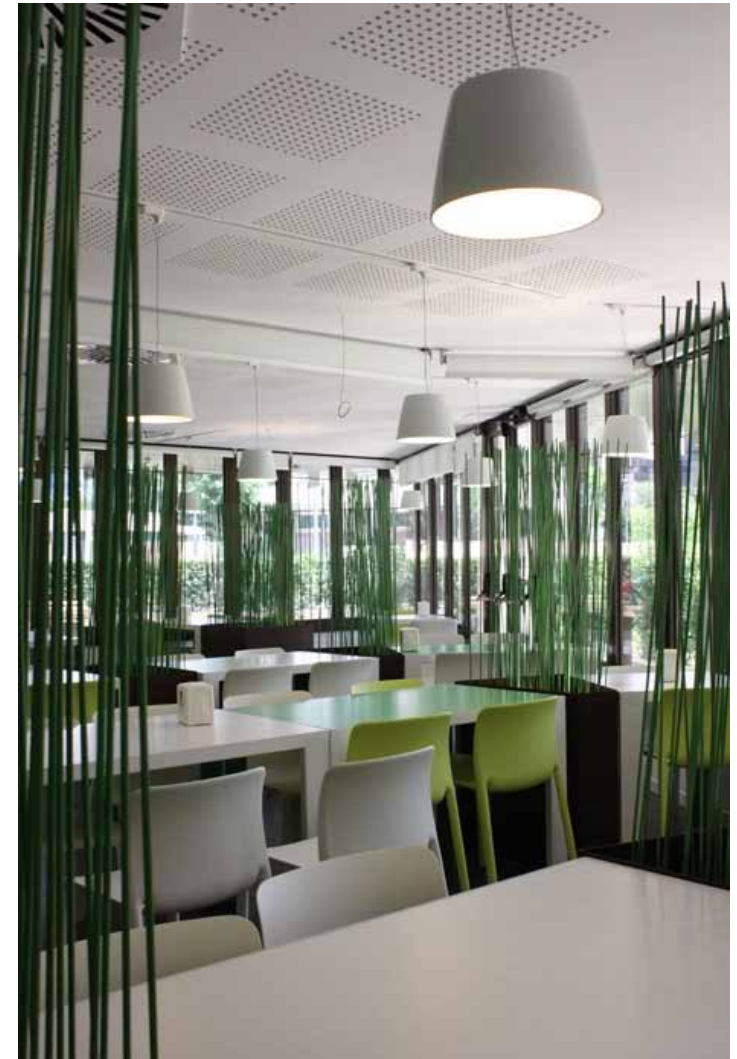

MODULAR

*walk-in coffea bar* - bar del passeggio

concept design:  
Studio Open Project

Realizzazione e allestimento arredi su misura e seriali.

*Realization and installation of taylor made and serial furnishings.*