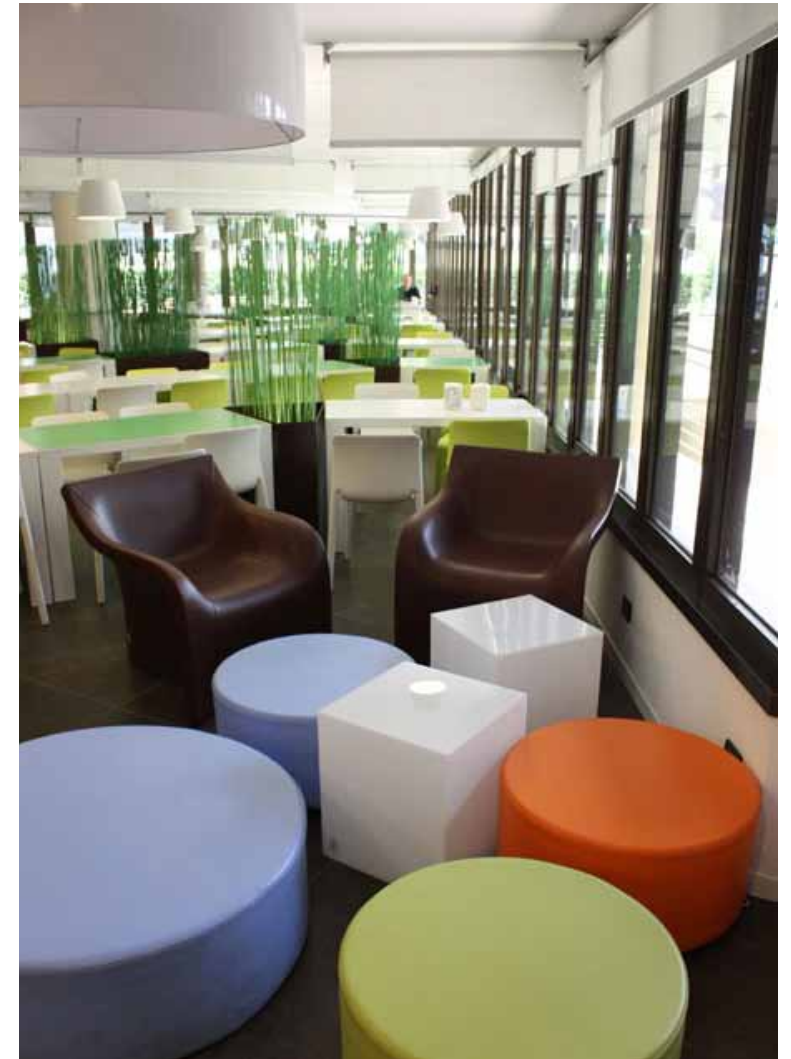

MODULAR

*walk-in coffea bar* - bar del passeggio

concept design:  
Studio Open Project

Realizzazione e allestimento arredi su misura e seriali.

*Realization and installation of taylor made and serial furnishings.*